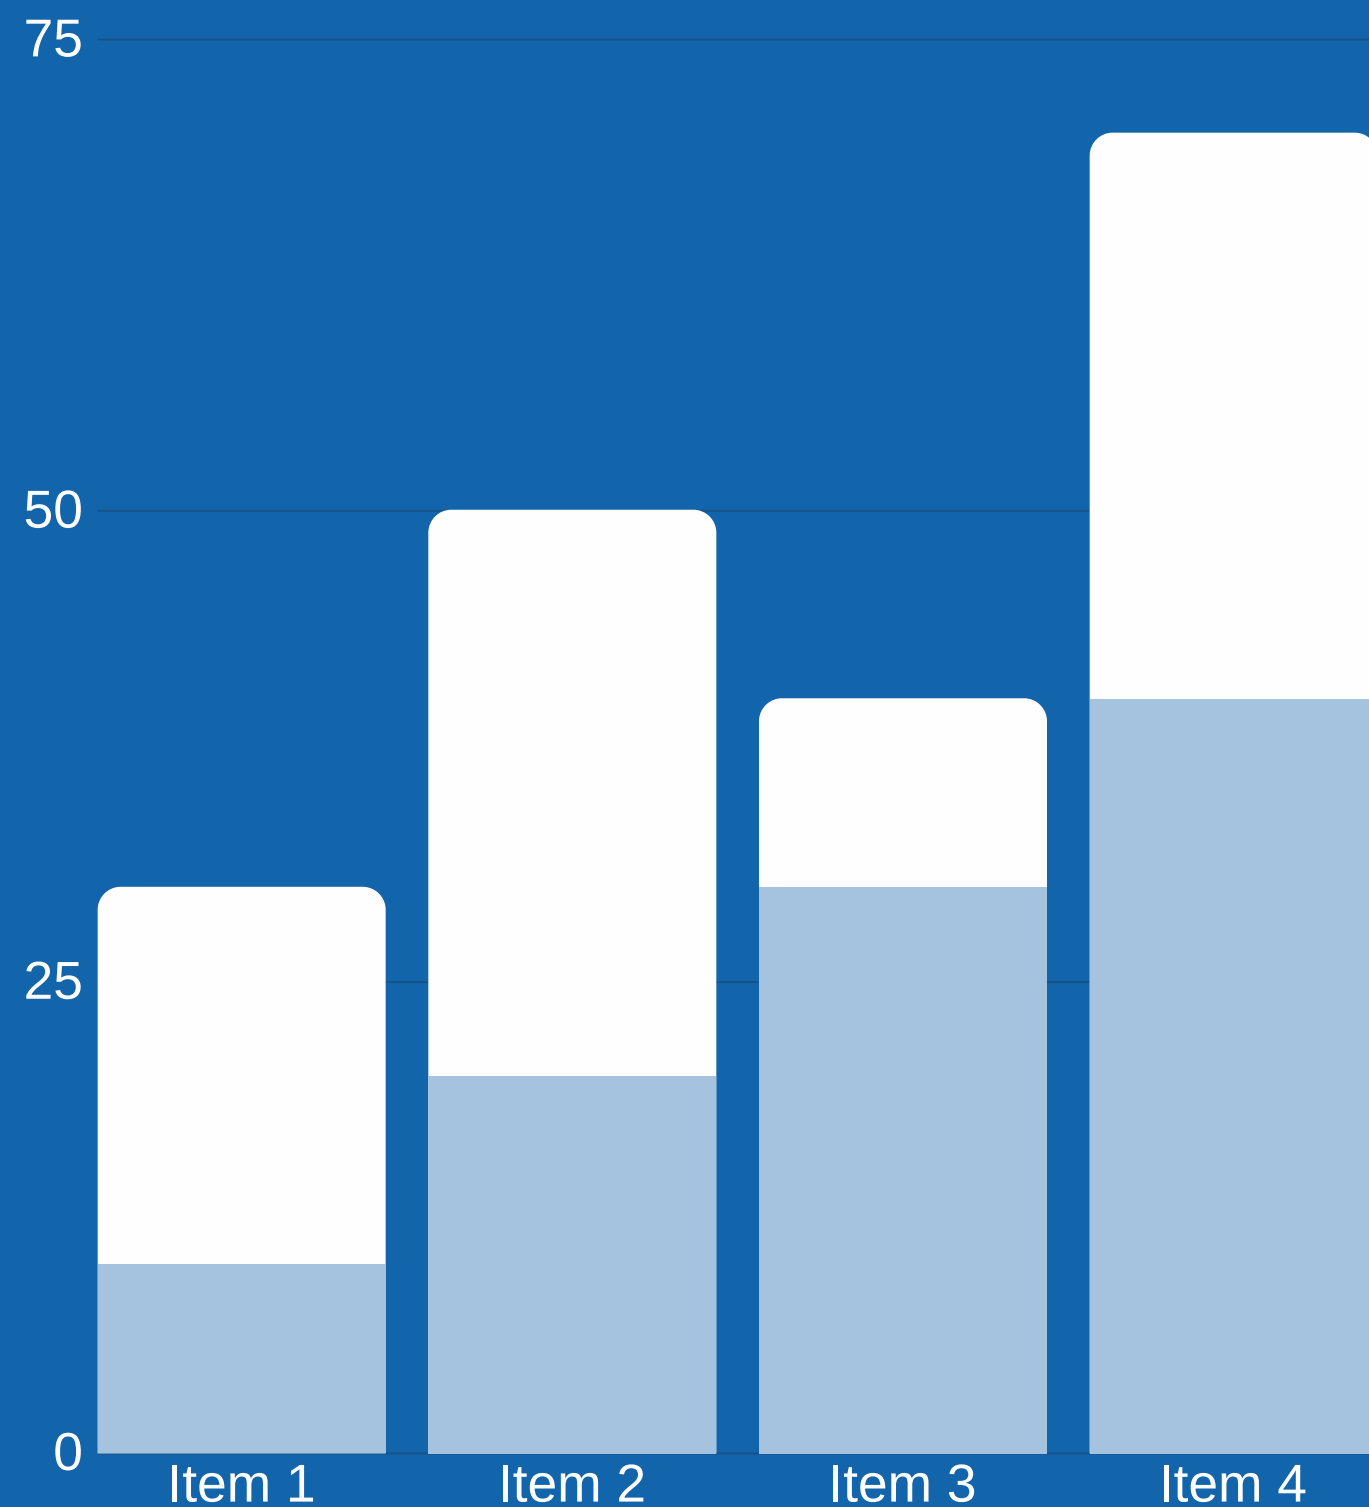

Per què és bona idea anunciar-se a NT?

TEMPS DE LECTURA

Cada lector de 'Nova Tàrrrega' passa de mitjana 40 minuts a la setmana llegint la publicació.

DESPERTA INTERÈS

Fins i tot les persones que no la compren, dediquen com a mínim 10 minuts a la setmana a llegir-la.

'SHARE' DE PREMSA

El setmanari frega l'11% de 'share' de publicacions periòdiques en paper. Líder del sector al territori.

20,2%

DOS DE CADA DEU DELS
ENQUESTATS COMPRA LA
REVISTA CADA SETMANA

8,1

ÉS LA NOTA QUE OBTÉ LA
CREDIBILITAT DEL SETMANARI.
ELS LECTORS TAMBÉ VALOREN
EL DISSENY I L'ENTRETENIMENT

Com són els lectors de NT?

Els lectors de 'Nova Tàrrrega' són
persones de totes les edats. Arriba al:

- 61,9% dels menors de 35 anys
- 68% de persones de 35 a 55 anys
- 60,1% dels majors de 55 anys

EN PAPER